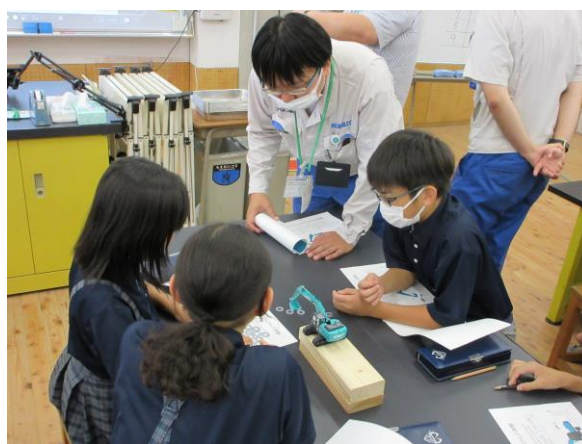

協力企業講師	コベルコ建機株式会社 広島CSR委員会
実施校・対象	なぎさ公園小学校 6年生70名
実施日時	2024年9月19日(木) 5校時 13:50~14:35(杉組) 6校時 14:45~15:30(檜組)
プログラム名	活躍する『てんびんとてこ』コベルコ建機のショベルカーをみてみよう!!
授業概要	建設現場で使われているショベルカーの模型の観察を通して、身の回りには「てんびんやてこの規則性」を利用した機械があることを学ぶ。 ■会社紹介、コベルコのショベルカー ■ショベルカーの特徴 ■実験 ミニチュアショベルを使って「てんびん」を作る ■体験 模型を使って「てこ」を探す ■まとめ、質問タイム

【写真】

①

②

③

④

⑤

⑥