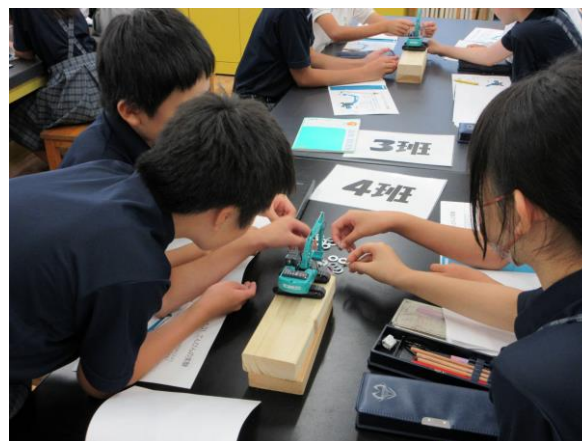

協力企業講師	コベルコ建機株式会社 広島CSR委員会
実施校・対象	なぎさ公園小学校 6年生70名
実施日時	2024年9月19日(木) 5校時 13:50~14:35(杉組) 6校時 14:45~15:30(檜組)
プログラム名	活躍する『てんびんとてこ』コベルコ建機のショベルカーをみてみよう!!
授業概要	<p>建設現場で使われているショベルカーの模型の観察を通して、身の回りには「てんびんやてこの規則性」を利用した機械があることを学ぶ。</p> <ul style="list-style-type: none"> <li>■会社紹介、コベルコのショベルカー</li> <li>■ショベルカーの特徴</li> <li>■実験 ミニチュアショベルを使って「てんびん」を作る</li> <li>■体験 模型を使って「てこ」を探す</li> <li>■まとめ、質問タイム</li> </ul>

【写真】

①

②

③

④

⑤

⑥