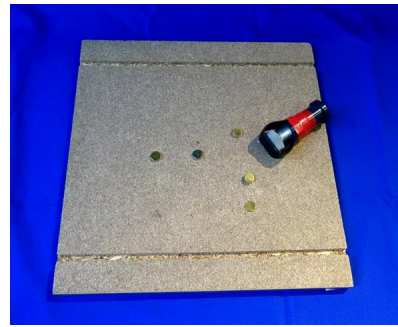

平成28年度広島県児童生徒発明くふう展 特賞作品一覧

広島県知事賞  
「車いすコロコロタイヤふき」  
広島市立皆実小学校  
第5学年の作品

広島県知事賞  
「1押しグッズ」  
広島大学附属中学校  
第1学年の作品

広島県教育委員会賞  
「暗い所で使えるスリッパ」  
東広島市立河内小学校  
第5学年の作品

広島県教育委員会賞  
「ころころカートショーロ」  
広島県立賀茂高等学校  
第2学年の作品