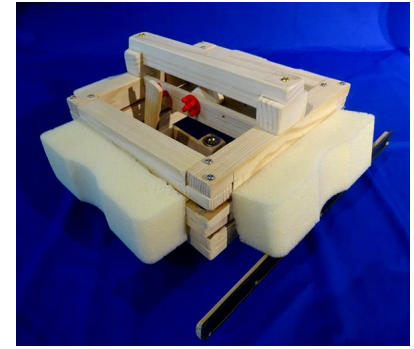

平成28年度広島県児童生徒発明くふう展 特賞作品一覧

広島県知事賞  
「車いすコロコロタイヤふき」  
広島市立皆実小学校  
第5学年の作品

広島県知事賞  
「1押しグッズ」  
広島大学附属中学校  
第1学年の作品

広島県教育委員会賞  
「暗い所で使えるスリッパ」  
東広島市立河内小学校  
第5学年の作品

広島県教育委員会賞  
「ころころカートショーロ」  
広島県立賀茂高等学校  
第2学年の作品

発明協会会長奨励賞  
「永遠に続くビー玉コースター」  
広島学院中学校  
第1学年の作品

広島県発明協会会長賞  
「身長見レール」  
東広島市立高美が丘小学校  
第5学年の作品

広島県発明協会会長賞  
「窓拭きくん」  
呉市立両城中学校  
第2学年の作品

広島県産業教育振興会会長賞  
「ICED 珈琲 銅ですか？」  
なぎさ公園小学校  
第6学年の作品

広島県産業教育振興会会長賞  
「のがさんぞう」  
広島大学附属中学校  
第1学年の作品