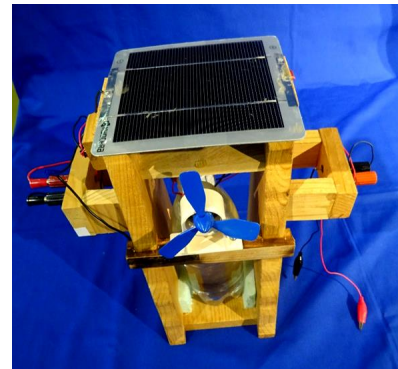

エネルギー賞
「海水で発電」
呉市立昭和北中学校
第3学年の作品