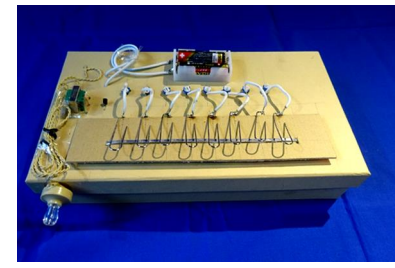

ちゅうごく産業創造センター会長賞  
「くるくる回る歯磨きパッチリタイマー！」  
呉市立昭和中学校  
第2学年の作品

日本弁理士会中国支部長賞  
「からっと君」  
呉市長迫小学校  
第3学年の作品

日本弁理士会中国支部長賞  
「寝グセつかんし、枕は逃げん!!」  
広島大学附属中学校  
第1学年の作品

エネルギー賞  
「海水で発電」  
呉市立昭和北中学校  
第3学年の作品

クマヒラ賞  
「8bit pad」  
広島市立南観音小学校  
第5学年の作品