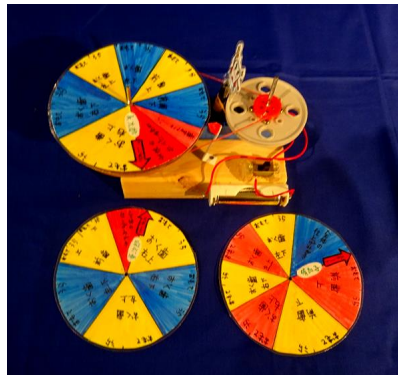

平成28年度広島県児童生徒発明くふう展 特賞作品一覧

広島県知事賞  
「車いすコロコロタイヤふき」  
広島市立皆実小学校  
第5学年の作品

広島県知事賞  
「1押しグッズ」  
広島大学附属中学校  
第1学年の作品

広島県教育委員会賞  
「暗い所で使えるスリッパ」  
東広島市立河内小学校  
第5学年の作品

広島県教育委員会賞  
「ころころカートショーロ」  
広島県立賀茂高等学校  
第2学年の作品

発明協会会長奨励賞  
「永遠に続くビー玉コースター」  
広島学院中学校  
第1学年の作品

広島県発明協会会長賞  
「身長見レール」  
東広島市立高美が丘小学校  
第5学年の作品

広島県発明協会会長賞  
「窓拭きくん」  
呉市立両城中学校  
第2学年の作品

広島県産業教育振興会会長賞  
「ICED 珈琲 銅ですか？」  
なぎさ公園小学校  
第6学年の作品

広島県産業教育振興会会長賞  
「のがさんぞう」  
広島大学附属中学校  
第1学年の作品

広島県商工会議所連合会会長賞  
「ばあちゃん雨だよ」  
三次市立酒河小学校  
第6学年の作品

広島県商工会議所連合会会長賞  
「殺虫機」  
広島大学附属中学校  
第2学年の作品

広島県商工会連合会会長賞  
「地震の夜に“かくや姫”」  
広島市立五月が丘小学校  
第4学年の作品

広島県商工会連合会会長賞  
「どこでもコンパクト三角定規」  
呉市立昭和北中学校  
第2学年の作品

ちゅうごく産業創造センター会長賞  
「ふくらみ バスターズ」  
なぎさ公園小学校  
第4学年の作品

ちゅうごく産業創造センター会長賞  
「くるくる回る歯磨きパッチリタイマー！」  
呉市立昭和中学校  
第2学年の作品

日本弁理士会中国支部長賞  
「からっと君」  
呉市長迫小学校  
第3学年の作品

日本弁理士会中国支部長賞  
「寝グセつかんし、枕は逃げん!!」  
広島大学附属中学校  
第1学年の作品

エネルギー賞  
「海水で発電」  
呉市立昭和北中学校  
第3学年の作品

クマヒラ賞  
「8bit pad」  
広島市立南観音小学校  
第5学年の作品