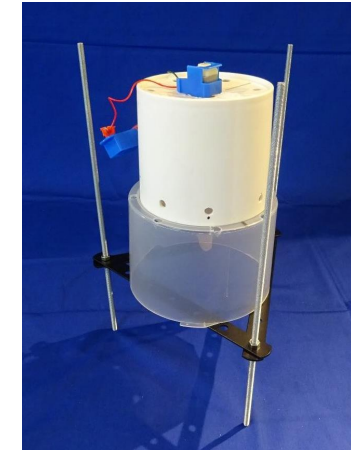

中国電機製造賞
「かとり線香拡散機」
広島大学附属中学校
第1学年の作品