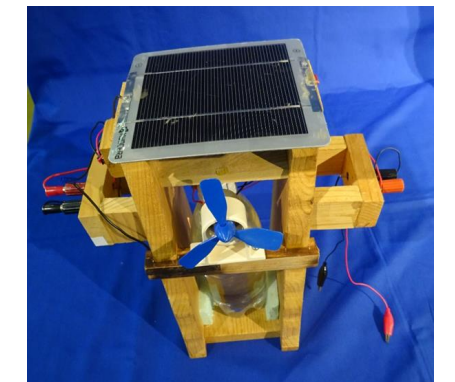

未来のエジソン賞
「海水で発電」
呉市立昭和北中学校
第3学年の作品