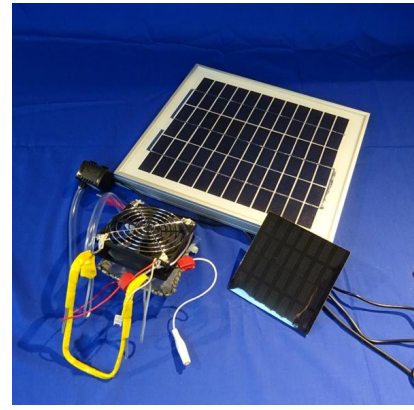

平成28年度広島県児童生徒発明くふう展 モビコン特別賞作品一覧

グランプリ
「永遠に続くビー玉コースター」
広島学院中学校
第1学年の作品

準グランプリ
「歩行ロボット2」
広島市立井口明神小学校
第6学年の作品

エネルギー賞
「お魚喜ぶ水さマシーン2」
なぎさ公園小学校
第6学年の作品

クマヒラ賞
「くるくる回る歯磨きパッチリタイマー！」
呉市立昭和中学校
第2学年の作品

コベルコ建機賞
「ホバークラフト」
広島市立職町小学校
第3学年の作品

サタケ賞
「MGRYK」
東広島市立板城小学校
第6学年の作品

ジェイ・エム・エス賞
「エコなベビーカー扇風機」
東広島市立八本松中学校
第2学年の作品

新川電機賞
「はい水ロピカピカくん」
なぎさ公園小学校
第2学年の作品

中国電機製造賞
「かとり線香拡散機」
広島大学附属中学校
第1学年の作品

中電工賞
「電動飛行機」
広島学院中学校
第1学年の作品

戸田工業賞
「とび続けるUFO」
尾道市立土堂小学校
第3学年の作品