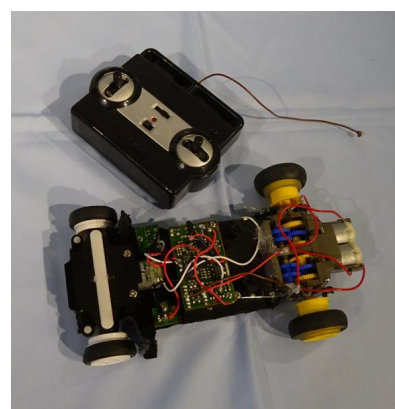

マツダ賞
「歩壁ロボット」
武田中学校
第3学年の作品