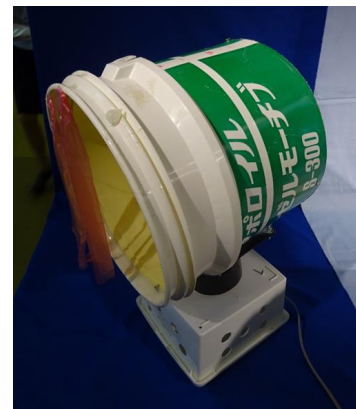

平成28年度広島県児童生徒発明くふう展 モビコン特別賞作品一覧

グランプリ
「永遠に続くビー玉コースター」
広島学院中学校
第1学年の作品

準グランプリ
「歩行ロボット2」
広島市立井口明神小学校
第6学年の作品

エネルギー賞
「お魚喜ぶ水さマシーン2」
なぎさ公園小学校
第6学年の作品

クマヒラ賞
「くるくる回る歯磨きパッチリタイマー！」
呉市立昭和中学校
第2学年の作品

コベルコ建機賞
「ホバークラフト」
広島市立職町小学校
第3学年の作品

サタケ賞
「MGRYK」
東広島市立板城小学校
第6学年の作品

ジェイ・エム・エス賞
「エコなベビーカー扇風機」
東広島市立八本松中学校
第2学年の作品

新川電機賞
「はい水ロピカピカくん」
なぎさ公園小学校
第2学年の作品

中国電機製造賞
「かとり線香拡散機」
広島大学附属中学校
第1学年の作品

中電工賞
「電動飛行機」
広島学院中学校
第1学年の作品

戸田工業賞
「とび続けるUFO」
尾道市立土堂小学校
第3学年の作品