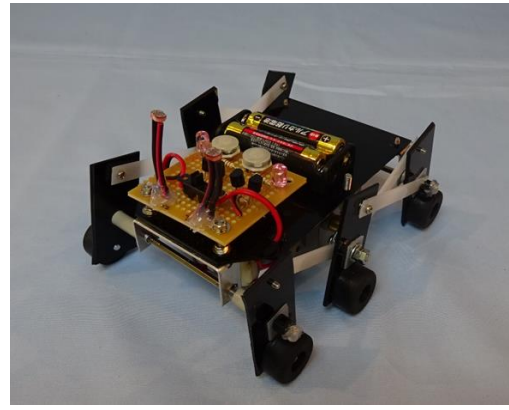

平成28年度広島県児童生徒発明くふう展 モビコン特別賞作品一覧

グランプリ
「永遠に続くビー玉コースター」
広島学院中学校
第1学年の作品

準グランプリ
「歩行ロボット2」
広島市立井口明神小学校
第6学年の作品

エネルギー賞
「お魚喜ぶ水さマシーン2」
なぎさ公園小学校
第6学年の作品

クマヒラ賞
「くるくる回る歯磨きパッチリタイマー！」
呉市立昭和中学校
第2学年の作品

コベルコ建機賞
「ホバークラフト」
広島市立職町小学校
第3学年の作品

サタケ賞
「MGRYK」
東広島市立板城小学校
第6学年の作品

ジェイ・エム・エス賞
「エコなベビーカー扇風機」
東広島市立八本松中学校
第2学年の作品

新川電機賞
「はい水ロピカピカくん」
なぎさ公園小学校
第2学年の作品

中国電機製造賞
「かとり線香拡散機」
広島大学附属中学校
第1学年の作品

中電工賞
「電動飛行機」
広島学院中学校
第1学年の作品

戸田工業賞
「とび続けるUFO」
尾道市立土堂小学校
第3学年の作品